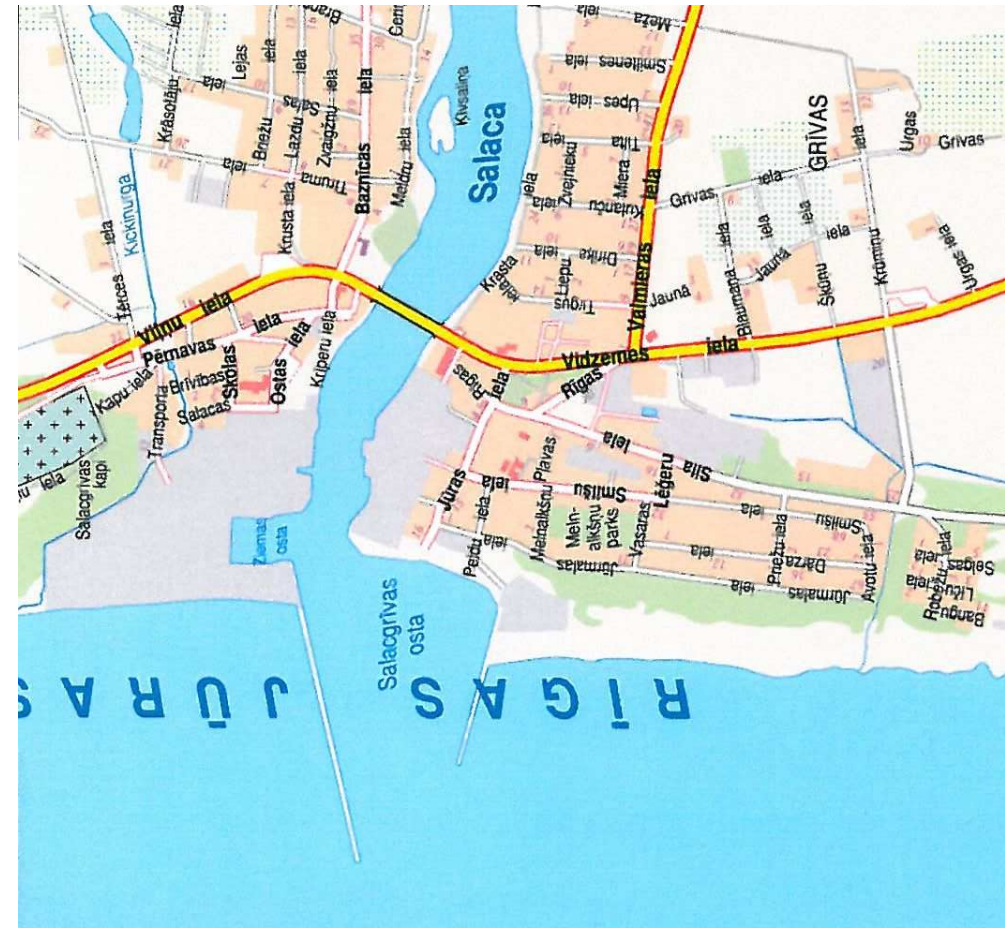

SALACGRĪVAS PRIEKŠOSTAS ATTĪSTĪBAS PLĀNS DARBU SADALĪJUMS PA KĀRTĀM

MĒROGS 1:2500
0 20 40 60 80 100 120m