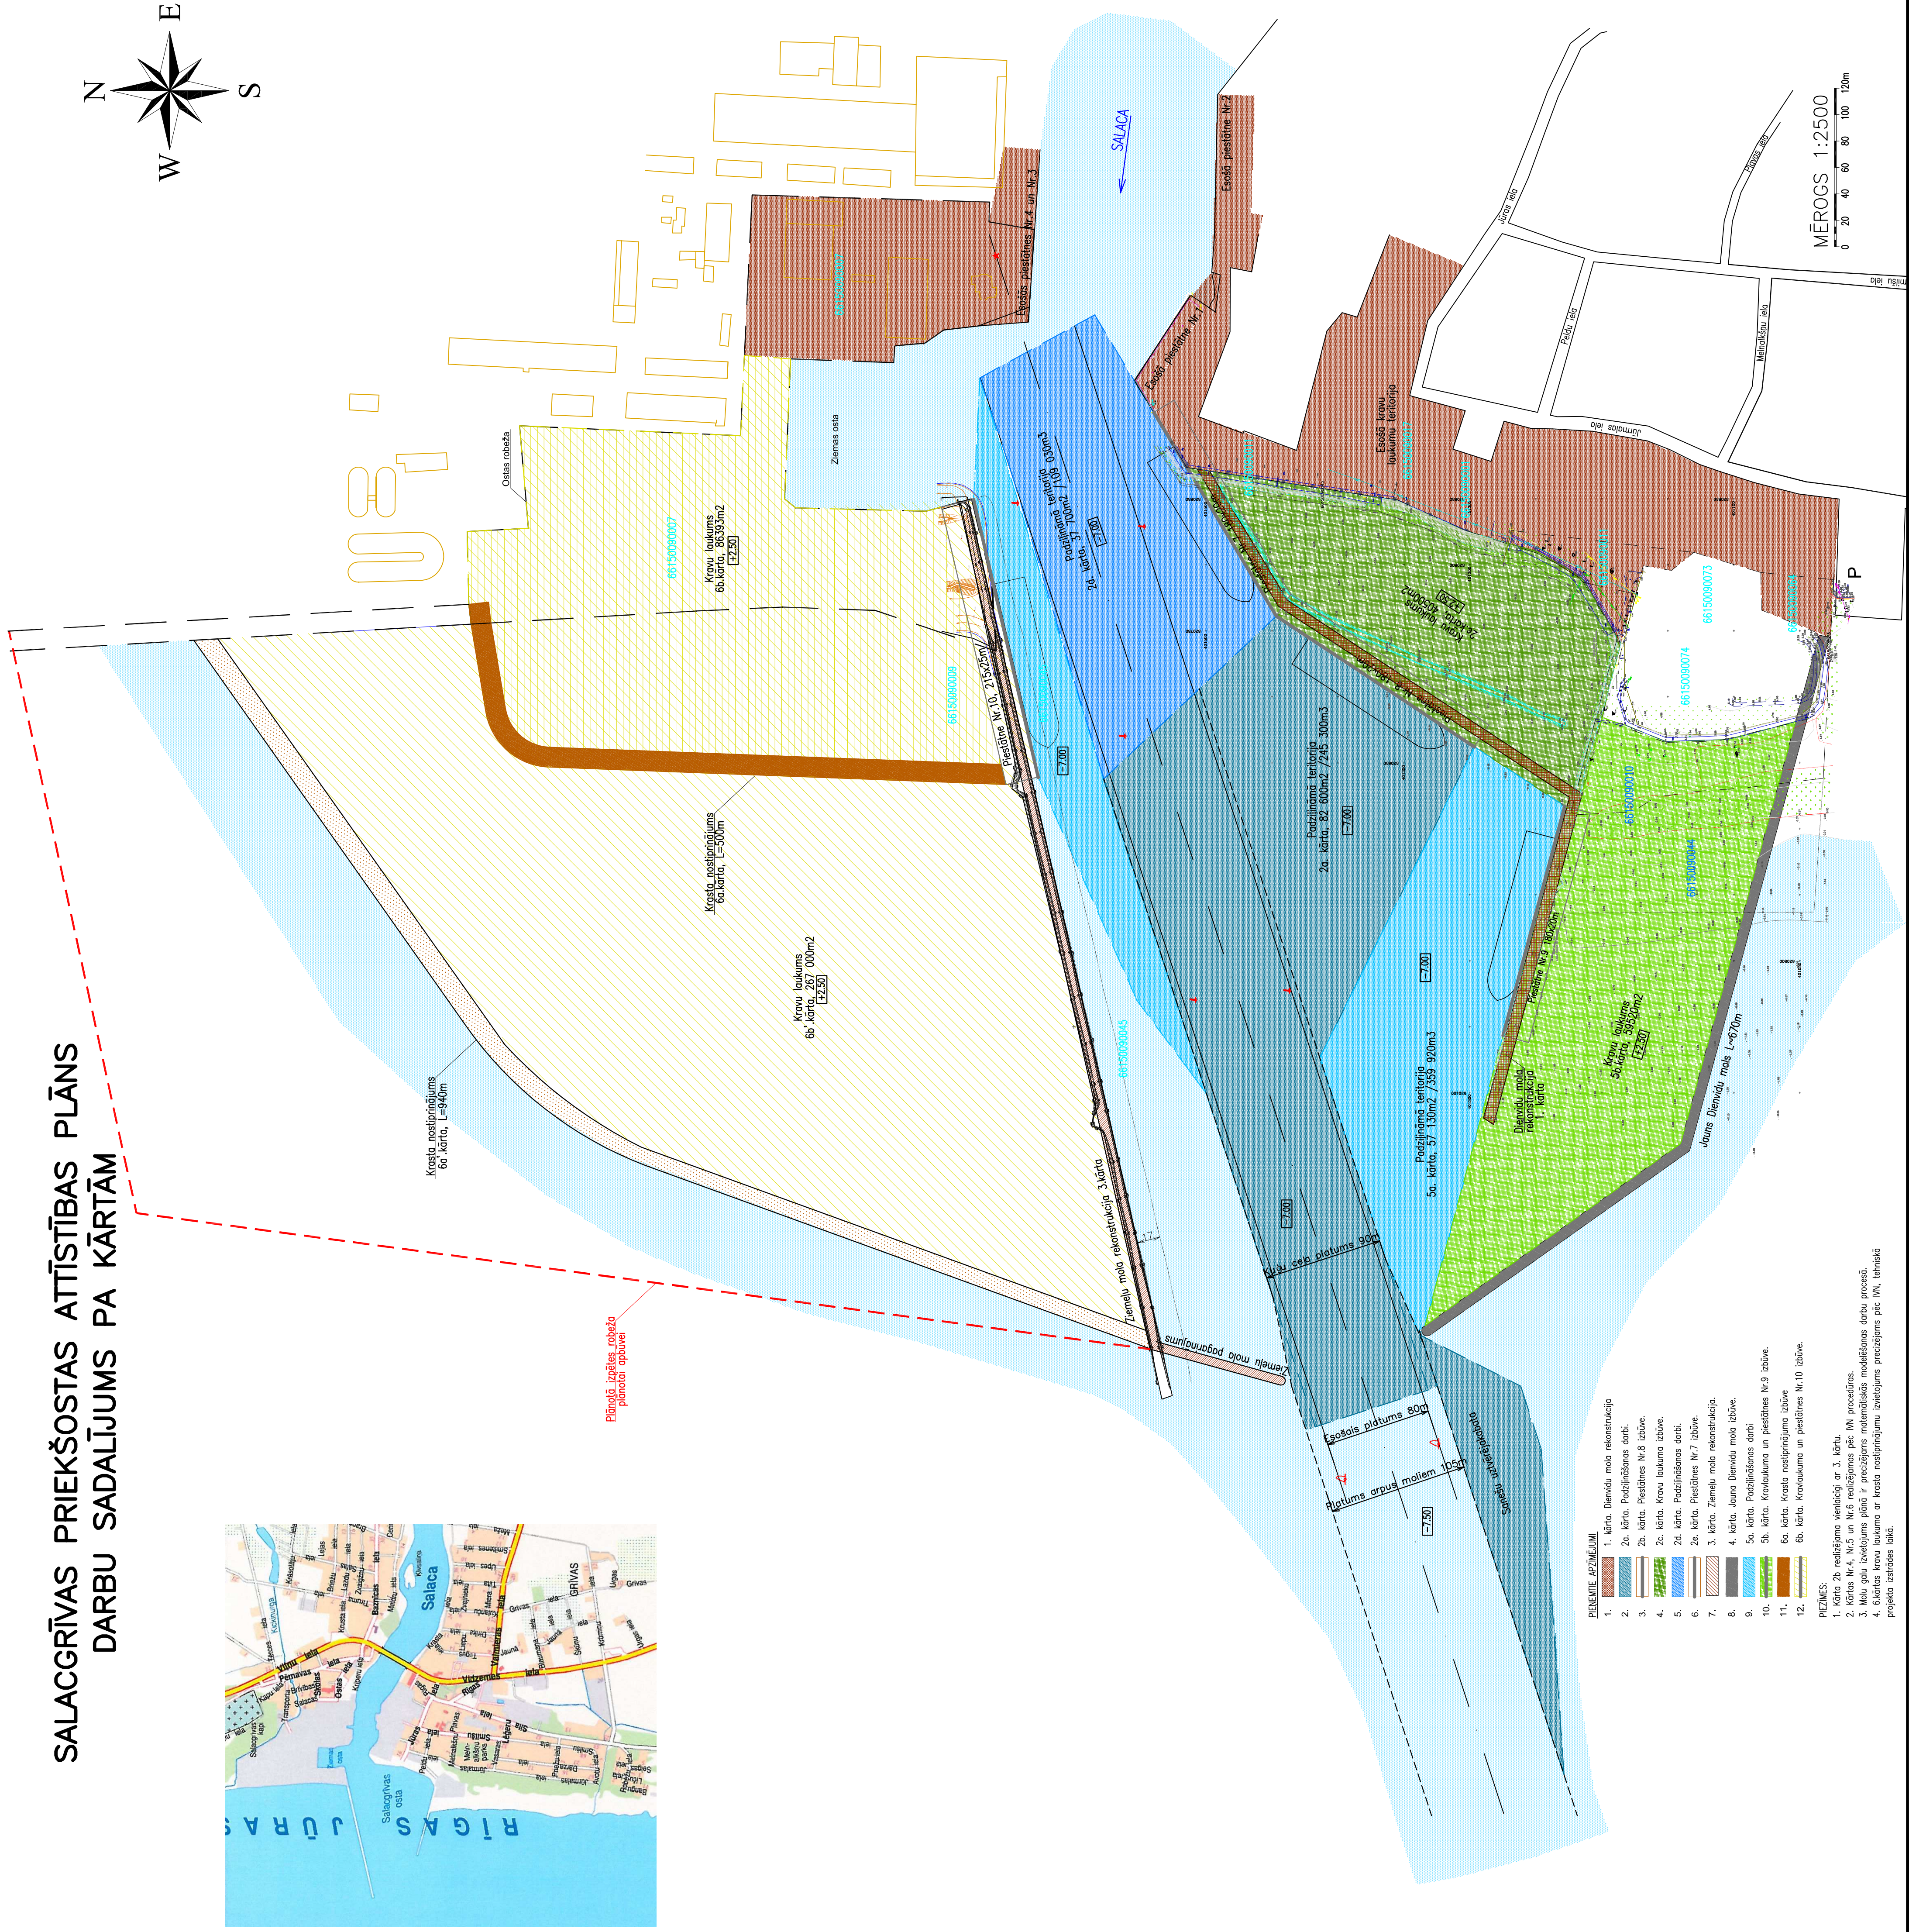

SALACGRĪVAS PRIEKŠOSTAS ATTĪSTĪBAS PLĀNS DARBU SADALĪJUMS PA KĀRTĀM

MĒROGS 1:2500
0 20 40 60 80 100 120m