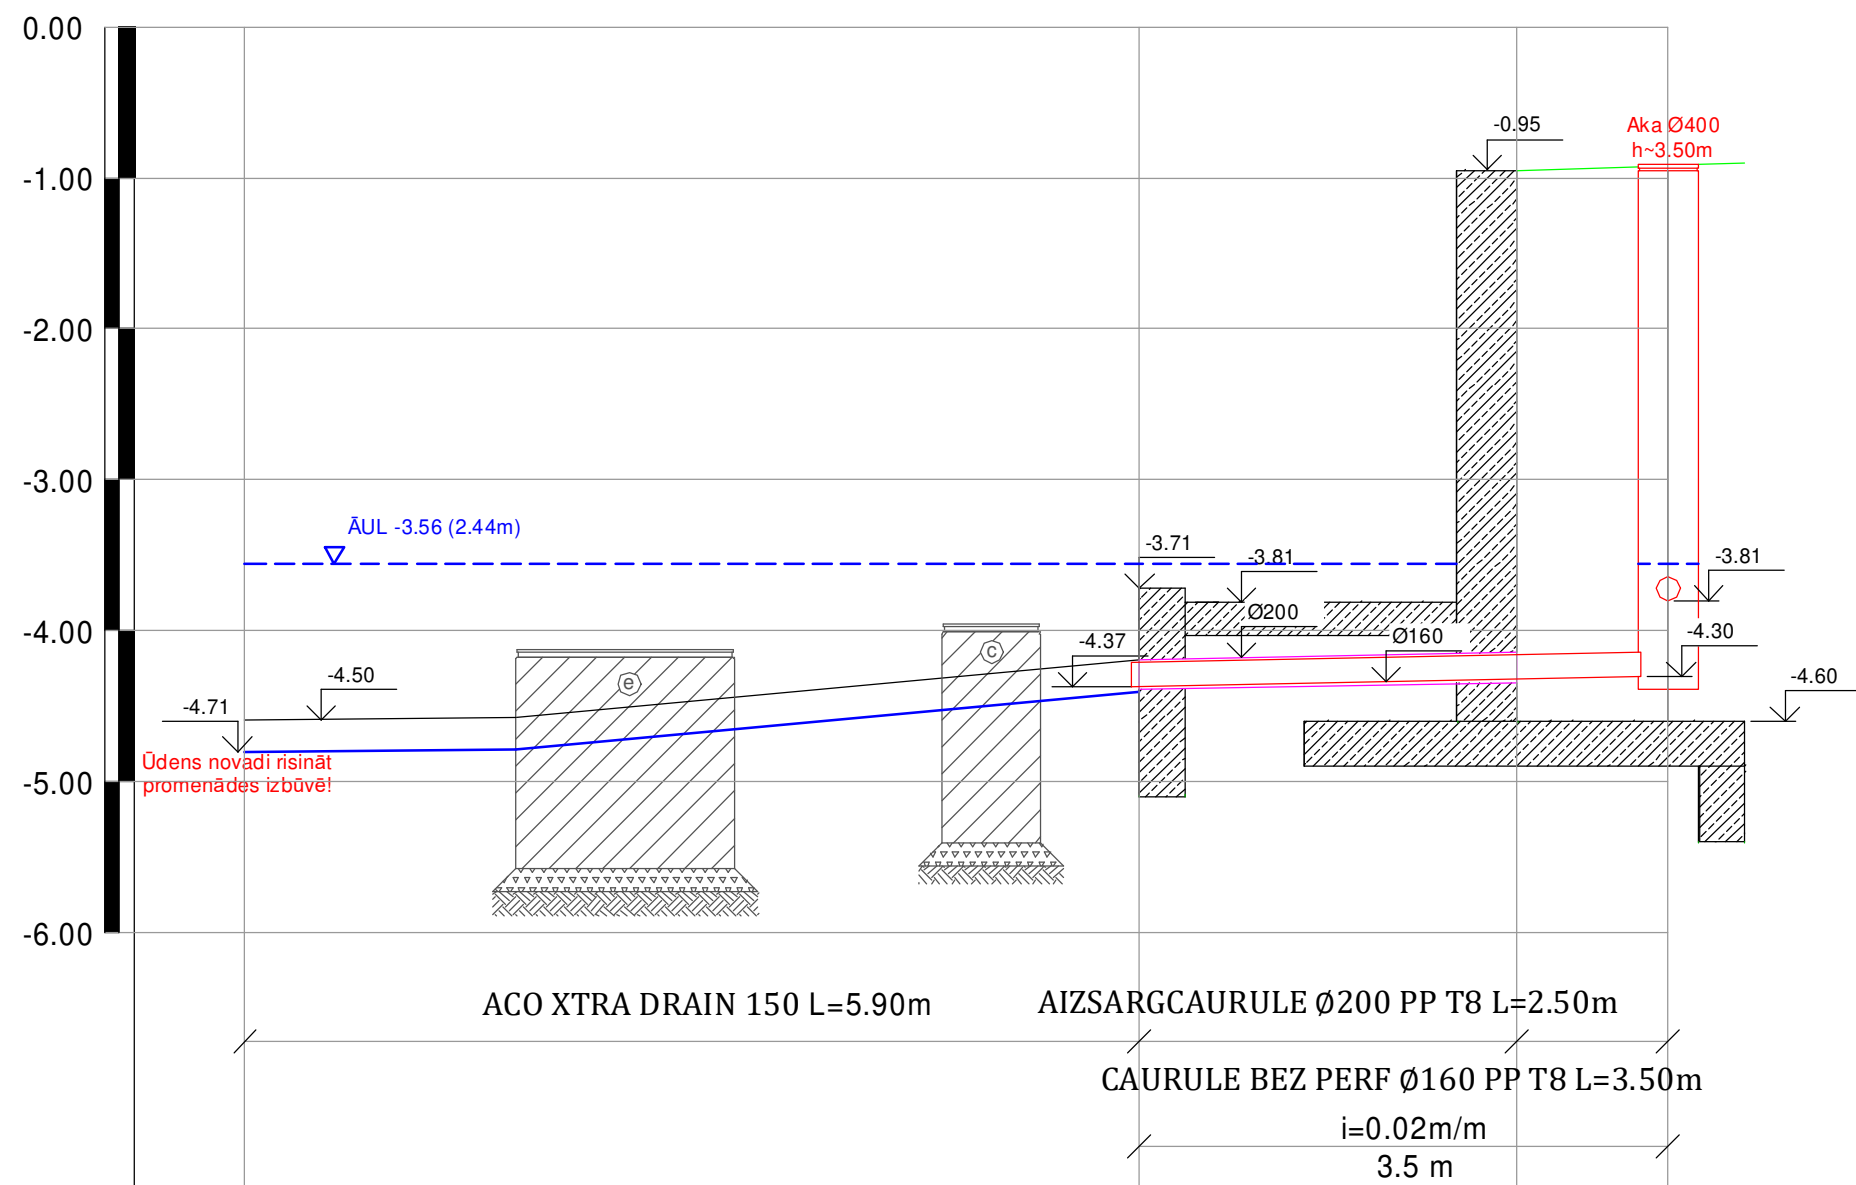

0.00=6.00

Bet teknes

ACO 150

ACO 150

ACO 150

Aka Ø400
h-3.50m

2 kabeli (3x1.5, 3x2)
d50 abon

Salaca

| | | | | |
|-------------------------------|-------|-------|-------|-------|
| Piketi | 0/00 | 5/90 | 8/40 | 9/40 |
| Projektētās kolektora atzīmes | -4.71 | -4.37 | -4.32 | -4.30 |

| | | | | |
|-------------------------------|-------|-------|-------|-------|
| Piketi | 0/00 | 13/20 | 14/20 | 17/05 |
| Projektētās kolektora atzīmes | -3.81 | -3.74 | | |