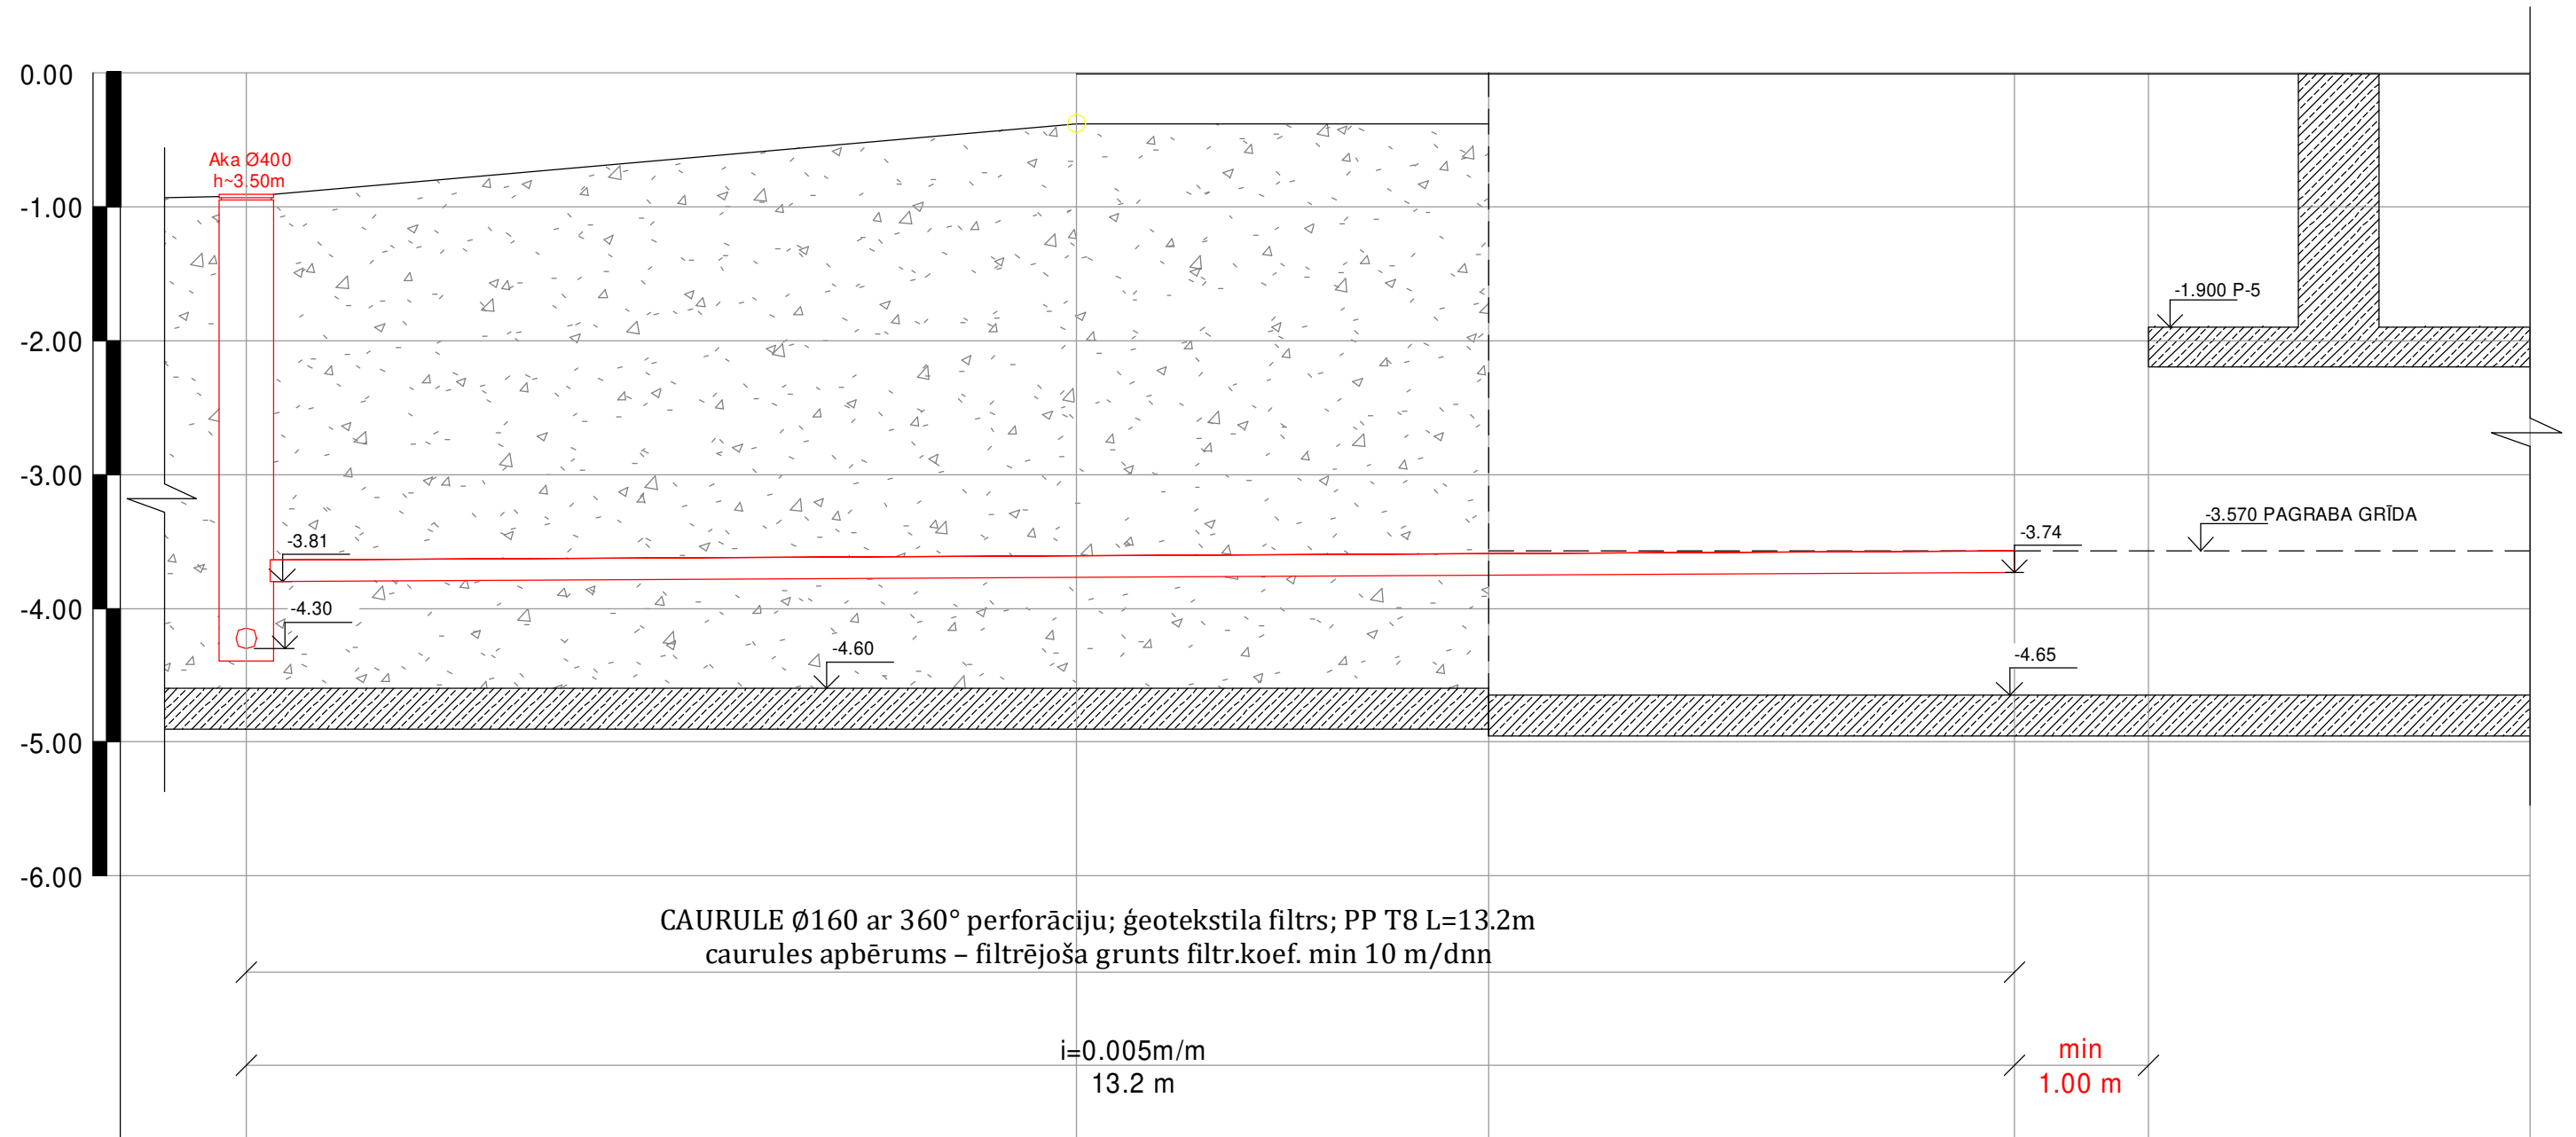

0.00=6.00

Bet teknes

ACO 150

ACO 150

ACO 150

Aka Ø400
h-3.50m

2 kabeli (3x1.5, 3x2)
d50 abon

Salaca

| | | | | |
|-------------------------------|-------|-------|-------|-------|
| Piketi | 0/00 | 5/90 | 8/40 | 9/40 |
| Projektētās kolektora atzīmes | -4.71 | -4.37 | -4.32 | -4.30 |

| | | | | |
|-------------------------------|-------|-------|-------|-------|
| Piketi | 0/00 | 13/20 | 14/20 | 17/05 |
| Projektētās kolektora atzīmes | -3.81 | -3.74 | | |